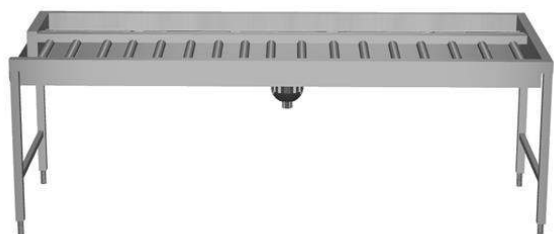

Movimentazione Stoviglie

Tavolo di sbarazzo manuale per 5 cesti con vasca, carico laterale, da sinistra a destra, 2640 mm

ARTICOLO N° _____

MODELLO N° _____

NOME _____

SIS # _____

AIA # _____

865206 (HSMSS5LR)

Tavolo di sbarazzo manuale
per 5 cesti, 2640 mm.
Connessione laterale.
Direzione carico cesti: da
sinistra a destra

Descrizione

Articolo N°

Costruzione in acciaio inox AISI 304. Vasca con fondo inclinato, scarico con doppia piletta. Rulli lunghi in plastica. Guide dei cesti inclinate verso il lato di smistamento. Gambe tubolari a sezione quadrata 40x40 mm su piedini regolabili. Progettato per cesti di dimensione 500x500 mm. Collegamento alla lavastoviglie o ad altri tavoli sul lato destro. Direzione carico cesti: da sinistra a destra. Il modello passante deve essere abbinato ad altro tavolo di cernita a carico laterale (865204/865205/865207) per aumentare lo spazio per lo sbarazzo.

Caratteristiche e benefici

- Progettato per contenere cestelli da 500x500 mm.
- Rulli lunghi e scatola filtro facili da rimuovere.
- Dotate di fori di fissaggio e di sistema di aggancio per una rapida e semplice installazione.
- Movimentazione cestelli manuale facilitata grazie ai rulli lunghi.
- Il tavolo di sbarazzo manuale con caricatore laterale può essere collegato direttamente alla lavastoviglie a cesto trascinato oppure dopo la rulliera, dopo una curva a 90° azionata da lavastoviglie e dopo un caricatore laterale nella zona di carico.

Costruzione

- Piedini da 50 mm in acciaio inox regolabili in altezza per allineare l'altezza di funzionamento tra la lavastoviglie e il tavolo.
- Disponibili come accessori: scorriassoio, un ripiano singolo regolabile per cesti vuoti, un ripiano doppio regolabile per la cernita dei cesti e per i cesti vuoti, doccetta, vasca per l'ammollo delle posate e dispositivo per la pulizia del fondo vasca (rimuove in autonomia i residui di sporco durante l'utilizzo della macchina).
- Tutte le superfici lisce con finitura lucida.
- Il fondo inclinato consente uno scarico regolare e rapido.
- Costruito in acciaio inox AISI 304 con gambe in tubolare da 40x40mm.
- I cesti sono facilmente rimovibili.
- Collegamento dal lato.
- Robuste flange saldate per un fissaggio sicuro delle unità.
- Le operazioni di sbarazzo e cernita sono manuali.

Accessori opzionali

- Gruppo doccia di prelavaggio con miscelatore e doccia (da agganciare alla mensola) PNC 863136 ☐
- Kit stop di emergenza per lavastoviglie a cesto trascinato PNC 865162 ☐
- Supporto per cesti PNC 865208 ☐
- Gruppo doccia di prelavaggio con miscelatore e doccia (da agganciare alla mensola) PNC 865209 ☐
- Ripiano superiore doppio per tavoli di sbarazzo per 5 cesti, 2630 mm PNC 865427 ☐
- Ripiano superiore per tavoli di sbarazzo per 5 cesti, 2630 mm PNC 865431 ☐
- Scorriassoio per tavoli di sbarazzo, 5 cesti, 2640 mm PNC 865435 ☐
- Kit 3 ganci per scorriassoio PNC 865437 ☐
- Set di griglie con telaio per 5 cesti PNC 865440 ☐
- Vasca con dispositivo sollevamento posate PNC 865442 ☐
- Gruppo doccia estraibile prelavaggio, 1500 mm PNC 865443 ☐

Approvazione: _____